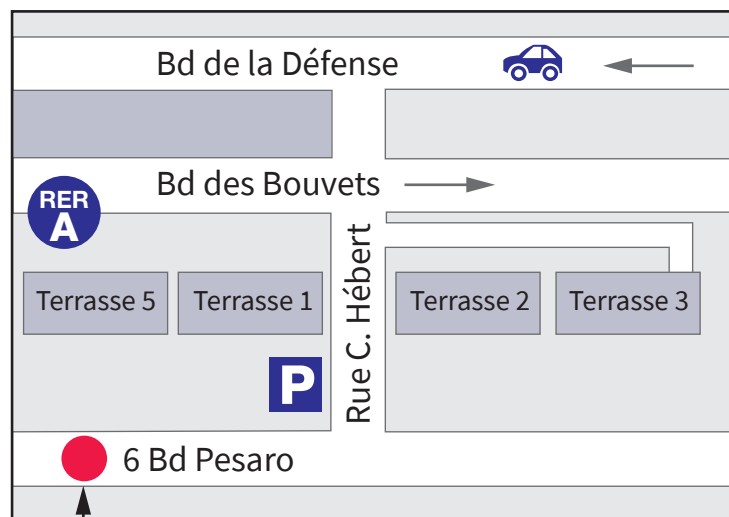

Depuis le boulevard circulaire, **sortie A14 / A86 / Nanterre** et suivre la direction **N134 / Nanterre** puis **Nanterre centre**. Au 2^o feu, prendre à gauche, **rue Hébert**.

RER A - Nanterre Préfecture - sortie Pesaro ou Préfecture